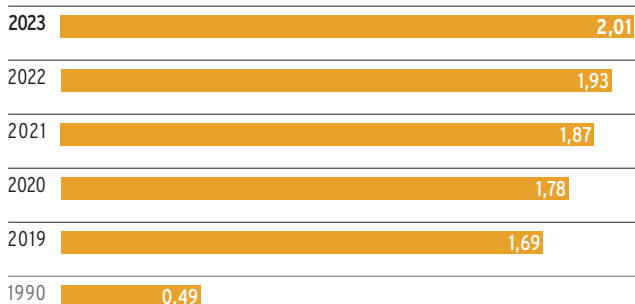

	2019	2020	2021	2022	2023
Privat	60 %	62 %	62 %	63 %	61 %
Öffentliche Hand	17 %	16 %	17 %	18 %	19 %
Gewerblicher Wohnungsbau	12 %	12 %	11 %	10 %	10 %
Industrie	7 %	6 %	7 %	6 %	6 %
Sonstige	4 %	4 %	3 %	3 %	4 %

Stand: 12/2023
Quelle: BGL, VGL-BW

Gewerbliche Arbeitnehmer/-innen

	2023
2023	15.050
2022	14.800
2021	14.600
2020	14.200
2019	13.800
1990	6.000

Stand: 12/2023
Quelle: EW Gala, VGL-BW

Umsatzentwicklung der GaLaBau-Betriebe in Baden-Württemberg