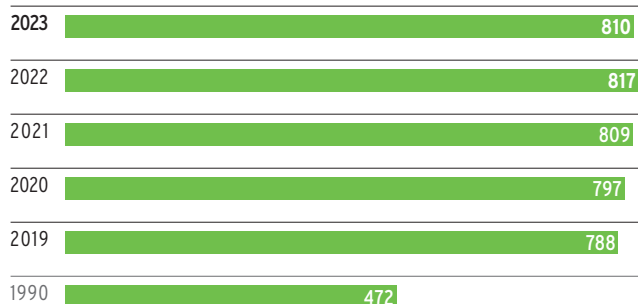

	2019	2020	2021	2022	2023
Privat	60 %	62 %	62 %	63 %	61 %
Öffentliche Hand	17 %	16 %	17 %	18 %	19 %
Gewerblicher Wohnungsbau	12 %	12 %	11 %	10 %	10 %
Industrie	7 %	6 %	7 %	6 %	6 %
Sonstige	4 %	4 %	3 %	3 %	4 %

Stand: 12/2023
Quelle: BGL, VGL-BW

Gewerbliche Arbeitnehmer/-innen

	2023
2023	15.050
2022	14.800
2021	14.600
2020	14.200
2019	13.800
1990	6.000

Stand: 12/2023
Quelle: EW Gala, VGL-BW

Umsatzentwicklung der GaLaBau-Betriebe in Baden-Württemberg

Alle Werte in Milliarden Euro
 Stand: 12/2023
 Quelle: EW Gala, VGL-BW

Organisierte Fachbetriebe in Baden-Württemberg

Stand: 12/2023
 Quelle: VGL-BW

Entwicklung der Ausbildungsverhältnisse im Garten-, Landschafts- und Sportplatzbau Baden-Württemberg