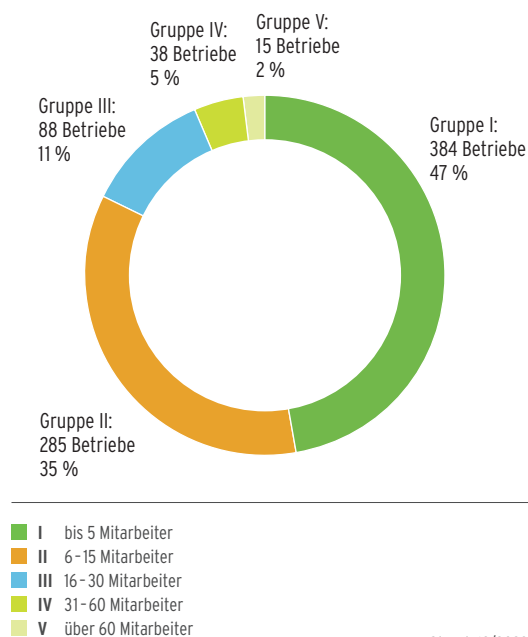

Stand: 12/2023
Quelle: BGL, VGL-BW

Gewerbliche Arbeitnehmer/-innen

	2023
2023	15.050
2022	14.800
2021	14.600
2020	14.200
2019	13.800
1990	6.000

Stand: 12/2023
Quelle: EW Gala, VGL-BW

Umsatzentwicklung der GaLaBau-Betriebe in Baden-Württemberg

Alle Werte in Milliarden Euro
 Stand: 12/2023
 Quelle: EW Gala, VGL-BW

Organisierte Fachbetriebe in Baden-Württemberg

Stand: 12/2023
 Quelle: VGL-BW

Entwicklung der Ausbildungsverhältnisse im Garten-, Landschafts- und Sportplatzbau Baden-Württemberg

Zahl der Azubis
 Stand: 12/2023
 Quelle: Regierungspräsidien BW

Mitgliedsfirmen unterteilt nach Betriebsgruppen

Stand: 12/2023
 Quelle: VGL-BW

Verband Garten-, Landschafts- und Sportplatzbau Baden-Württemberg e. V.