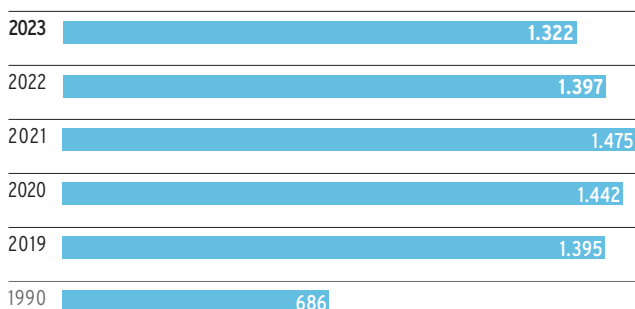

	2019	2020	2021	2022	2023
Privat	60 %	62 %	62 %	63 %	61 %
Öffentliche Hand	17 %	16 %	17 %	18 %	19 %
Gewerblicher Wohnungsbau	12 %	12 %	11 %	10 %	10 %
Industrie	7 %	6 %	7 %	6 %	6 %
Sonstige	4 %	4 %	3 %	3 %	4 %

Stand: 12/2023
Quelle: BGL, VGL-BW

Gewerbliche Arbeitnehmer/-innen

	2023
2023	15.050
2022	14.800
2021	14.600
2020	14.200
2019	13.800
1990	6.000

Stand: 12/2023
Quelle: EW Gala, VGL-BW

Umsatzentwicklung der GaLaBau-Betriebe in Baden-Württemberg

Alle Werte in Milliarden Euro
 Stand: 12/2023
 Quelle: EW Gala, VGL-BW

Organisierte Fachbetriebe in Baden-Württemberg

Stand: 12/2023
 Quelle: VGL-BW

Entwicklung der Ausbildungsverhältnisse im Garten-, Landschafts- und Sportplatzbau Baden-Württemberg