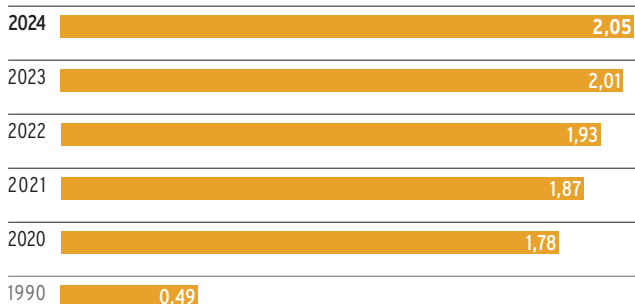

	2020	2021	2022	2023	2024
Privat	62 %	62 %	63 %	61 %	62 %
Öffentliche Hand	16 %	17 %	18 %	19 %	19 %
Gewerblicher Wohnungsbau	12 %	11 %	10 %	10 %	9 %
Industrie	6 %	7 %	6 %	6 %	5 %
Sonstige	4 %	3 %	3 %	4 %	5 %

Stand: 12/2024
Quelle: BGL, VGL-BW

Gewerbliche Arbeitnehmer/-innen

2024	15.080
2023	15.050
2022	14.800
2021	14.600
2020	14.200
1990	6.000

Stand: 12/2024
Quelle: EW Gala, VGL-BW

Umsatzentwicklung der GaLaBau-Betriebe in Baden-Württemberg