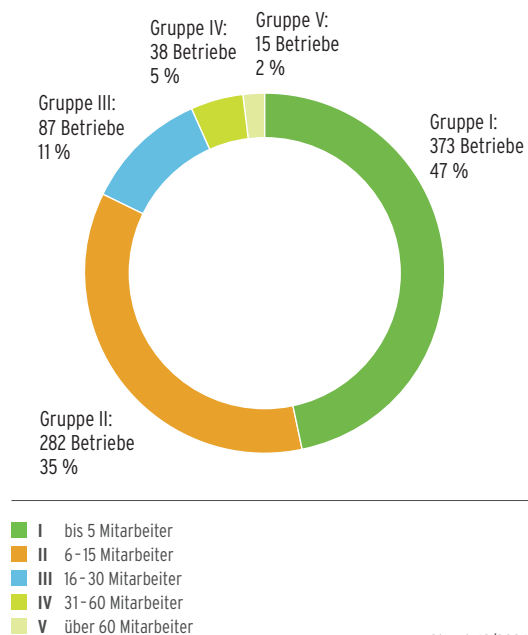

Stand: 12/2024
Quelle: BGL, VGL-BW

Gewerbliche Arbeitnehmer/-innen

2024	15.080
2023	15.050
2022	14.800
2021	14.600
2020	14.200
1990	6.000

Stand: 12/2024
Quelle: EW Gala, VGL-BW

Umsatzentwicklung der GaLaBau-Betriebe in Baden-Württemberg

Alle Werte in Milliarden Euro
Stand: 12/2024
Quelle: EW Gala, VGL-BW

Organisierte Fachbetriebe in Baden-Württemberg

Stand: 12/2024
Quelle: VGL-BW

Entwicklung der Ausbildungsverhältnisse im Garten-, Landschafts- und Sportplatzbau Baden-Württemberg

Zahl der Azubis
Stand: 12/2024
Quelle: Regierungspräsidien BW

Mitgliedsfirmen unterteilt nach Betriebsgruppen

Stand: 12/2024
Quelle: VGL-BW

Verband Garten-, Landschafts- und Sportplatzbau Baden-Württemberg e. V.