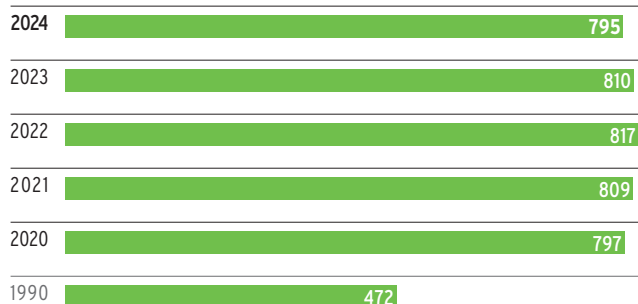

	2020	2021	2022	2023	2024
Privat	62 %	62 %	63 %	61 %	62 %
Öffentliche Hand	16 %	17 %	18 %	19 %	19 %
Gewerblicher Wohnungsbau	12 %	11 %	10 %	10 %	9 %
Industrie	6 %	7 %	6 %	6 %	5 %
Sonstige	4 %	3 %	3 %	4 %	5 %

Stand: 12/2024
Quelle: BGL, VGL-BW

Gewerbliche Arbeitnehmer/-innen

2024	15.080
2023	15.050
2022	14.800
2021	14.600
2020	14.200
1990	6.000

Stand: 12/2024
Quelle: EW Gala, VGL-BW

Umsatzentwicklung der GaLaBau-Betriebe in Baden-Württemberg

Alle Werte in Milliarden Euro
Stand: 12/2024
Quelle: EW Gala, VGL-BW

Organisierte Fachbetriebe in Baden-Württemberg

Stand: 12/2024
Quelle: VGL-BW

Entwicklung der Ausbildungsverhältnisse im Garten-, Landschafts- und Sportplatzbau Baden-Württemberg