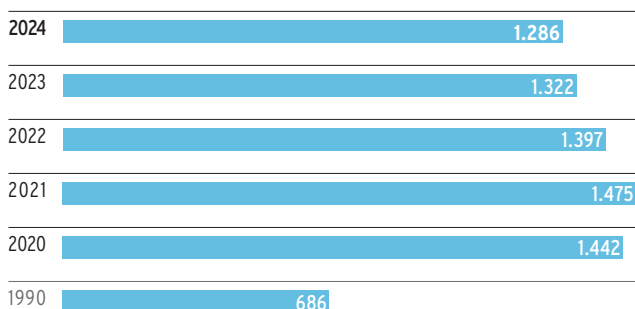

	2020	2021	2022	2023	2024
Privat	62 %	62 %	63 %	61 %	62 %
Öffentliche Hand	16 %	17 %	18 %	19 %	19 %
Gewerblicher Wohnungsbau	12 %	11 %	10 %	10 %	9 %
Industrie	6 %	7 %	6 %	6 %	5 %
Sonstige	4 %	3 %	3 %	4 %	5 %

Stand: 12/2024
Quelle: BGL, VGL-BW

Gewerbliche Arbeitnehmer/-innen

2024	15.080
2023	15.050
2022	14.800
2021	14.600
2020	14.200
1990	6.000

Stand: 12/2024
Quelle: EW Gala, VGL-BW

Umsatzentwicklung der GaLaBau-Betriebe in Baden-Württemberg

Alle Werte in Milliarden Euro
Stand: 12/2024
Quelle: EW Gala, VGL-BW

Organisierte Fachbetriebe in Baden-Württemberg

Stand: 12/2024
Quelle: VGL-BW

Entwicklung der Ausbildungsverhältnisse im Garten-, Landschafts- und Sportplatzbau Baden-Württemberg