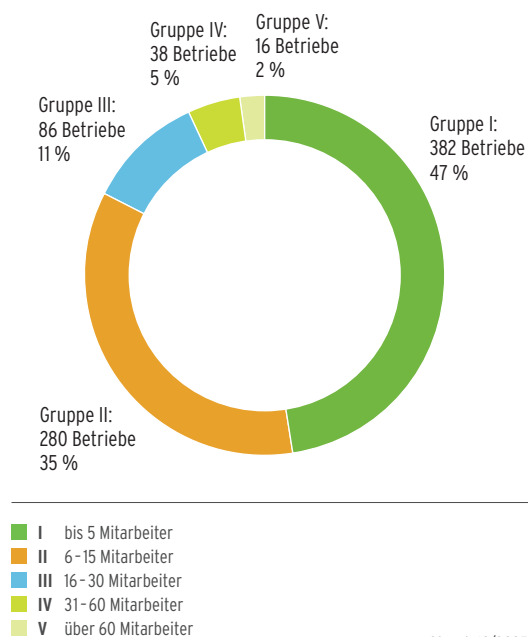

Mitgliedsfirmen unterteilt nach Betriebsgruppen

Stand: 12/2025
Quelle: VGL-BW

Verband Garten-, Landschafts- und Sportplatzbau Baden-Württemberg e. V.

Filderstraße 109/111, 70771 Leinfelden-Echterdingen
Telefon 07 11 9 75 66-0, Telefax 07 11 9 75 66-20
info@galabau-bw.de, www.galabau-bw.de

green.creative.work

Ihre Experten für
Garten & Landschaft