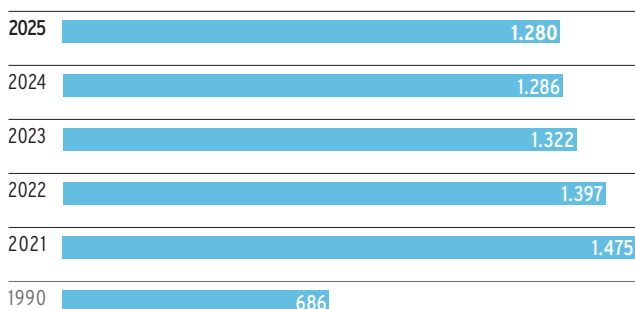

Entwicklung der Ausbildungsverhältnisse im Garten-, Landschafts- und Sportplatzbau Baden-Württemberg

Zahl der Azubis
Stand: 12/2025
Quelle: Regierungspräsidien BW