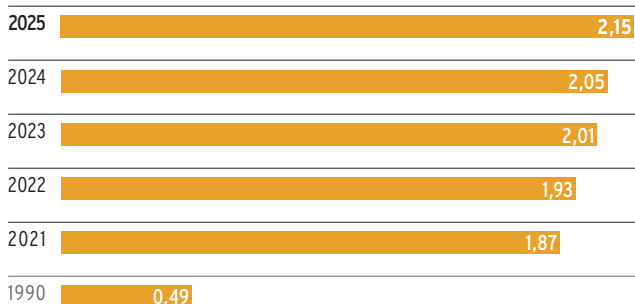

Umsatzentwicklung der GaLaBau-Betriebe in Baden-Württemberg

Alle Werte in Milliarden Euro
Stand: 12/2025
Quelle: EW Gala, VGL-BW