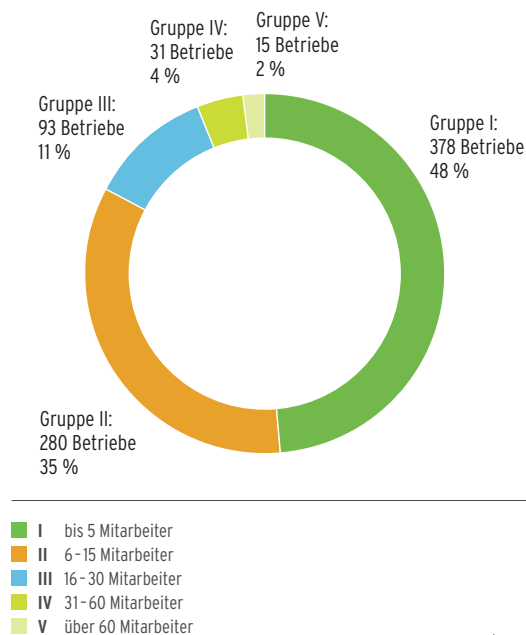

Stand: 12/2020
Quelle: BGL, VGL-BW

Gewerbliche Arbeitnehmer

1990	6.000
2016	12.900
2017	13.150
2018	13.400
2019	13.800
2020	14.200

Stand: 12/2020
Quelle: EW Gala, VGL-BW

Umsatzentwicklung der GaLaBau-Betriebe in Baden-Württemberg

Alle Werte in Milliarden Euro
Stand: 12/2020
Quelle: EW Gala, VGL-BW

Organisierte Fachbetriebe in Baden-Württemberg

Stand: 12/2020
Quelle: VGL-BW

Entwicklung der Ausbildungsverhältnisse im Garten-, Landschafts- und Sportplatzbau Baden-Württemberg

Zahl der Azubis
Stand: 12/2020
Quelle: Regierungspräsidien BW

Mitgliedsfirmen unterteilt nach Betriebsgruppen

- I bis 5 Mitarbeiter
- II 6 - 15 Mitarbeiter
- III 16 - 30 Mitarbeiter
- IV 31 - 60 Mitarbeiter
- V über 60 Mitarbeiter