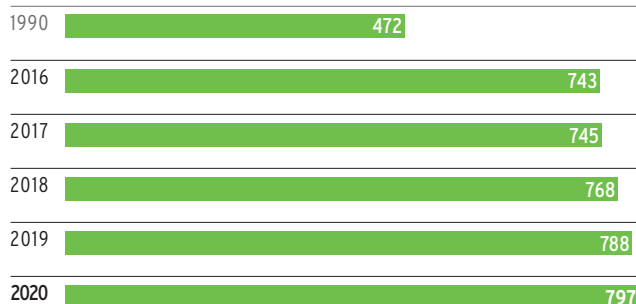

Kurzum: Sie bauen und erhalten die grüne, lebenswerte Umwelt für morgen.

Umsatzanteil nach Auftraggebern

	2016	2017	2018	2019	2020
Privat	60 %	60 %	58 %	60 %	62 %
Öffentliche Hand	18 %	19 %	17 %	17 %	16 %
Gewerblicher Wohnungsbau	9 %	10 %	12 %	12 %	12 %
Industrie	9 %	8 %	7 %	7 %	6 %
Sonstige	4 %	3 %	6 %	4 %	4 %

Stand: 12/2020
Quelle: BGL, VGL-BW

Gewerbliche Arbeitnehmer

1990	6.000
2016	12.900
2017	13.150
2018	13.400
2019	13.800
2020	14.200

Stand: 12/2020
Quelle: EW Gala, VGL-BW

Umsatzentwicklung der GaLaBau-Betriebe in Baden-Württemberg

Alle Werte in Milliarden Euro
Stand: 12/2020
Quelle: EW Gala, VGL-BW

Organisierte Fachbetriebe in Baden-Württemberg

Stand: 12/2020
Quelle: VGL-BW

Entwicklung der Ausbildungsverhältnisse im Garten-, Landschafts- und Sportplatzbau Baden-Württemberg