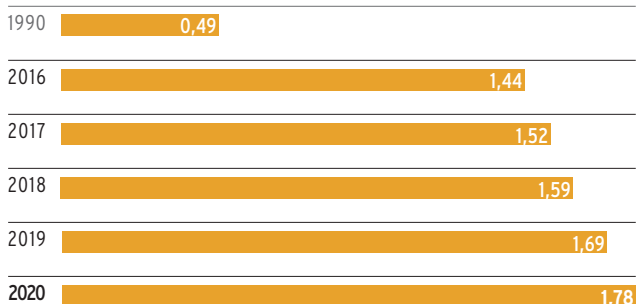

Kurzum: Sie bauen und erhalten die grüne, lebenswerte Umwelt für morgen.

Umsatzanteil nach Auftraggebern

	2016	2017	2018	2019	2020
Privat	60 %	60 %	58 %	60 %	62 %
Öffentliche Hand	18 %	19 %	17 %	17 %	16 %
Gewerblicher Wohnungsbau	9 %	10 %	12 %	12 %	12 %
Industrie	9 %	8 %	7 %	7 %	6 %
Sonstige	4 %	3 %	6 %	4 %	4 %

Stand: 12/2020
Quelle: BGL, VGL-BW

Gewerbliche Arbeitnehmer

1990	6.000
2016	12.900
2017	13.150
2018	13.400
2019	13.800
2020	14.200

Stand: 12/2020
Quelle: EW Gala, VGL-BW

Umsatzentwicklung der GaLaBau-Betriebe in Baden-Württemberg