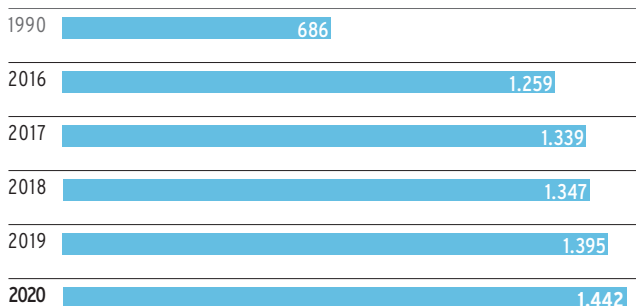

Kurzum: Sie bauen und erhalten die grüne, lebenswerte Umwelt für morgen.

Umsatzanteil nach Auftraggebern

	2016	2017	2018	2019	2020
Privat	60 %	60 %	58 %	60 %	62 %
Öffentliche Hand	18 %	19 %	17 %	17 %	16 %
Gewerblicher Wohnungsbau	9 %	10 %	12 %	12 %	12 %
Industrie	9 %	8 %	7 %	7 %	6 %
Sonstige	4 %	3 %	6 %	4 %	4 %

Stand: 12/2020
Quelle: BGL, VGL-BW

Gewerbliche Arbeitnehmer

1990	6.000
2016	12.900
2017	13.150
2018	13.400
2019	13.800
2020	14.200

Stand: 12/2020
Quelle: EW Gala, VGL-BW

Umsatzentwicklung der GaLaBau-Betriebe in Baden-Württemberg

Alle Werte in Milliarden Euro
Stand: 12/2020
Quelle: EW Gala, VGL-BW

Organisierte Fachbetriebe in Baden-Württemberg

Stand: 12/2020
Quelle: VGL-BW

Entwicklung der Ausbildungsverhältnisse im Garten-, Landschafts- und Sportplatzbau Baden-Württemberg