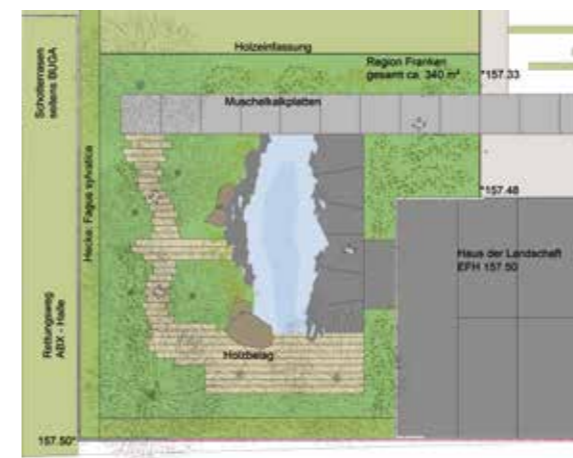

UNSER AUSSTELLUNGSBEITRAG AUF DER BUGA 2019 IN HEILBRONN

Der Ausstellungsbeitrag des Verbandes Garten-, Landschafts- und Sportplatzbau Baden-Württemberg e. V. liegt repräsentativ und zentral im BUGA-Gelände, ist ca. 8.100 m² groß und wird von einer großen Achse geprägt. Im Zentrum des Beitrags befindet sich ein Boulevard, der zum Flanieren einlädt und den Beitrag der Stadt Heilbronn im nördlichen Bereich mit dem Pavillon „Haus der Landschaft“ im südlichen Teil verbindet.

GARTENRÄUME ZUM WOHLFÜHLEN - NATUR 5.0

Wir befinden uns in der Region Franken. Die Wasserlandschaft inmitten einer raffiniert inszenierten Gehölzpflanzung steht für die Transformation der Natur in einen Garten. Dabei lässt die Hinwendung zur Natürlichkeit einen großen Interpretationsspielraum, der in dieser Gestaltung äußerst kreativ umgesetzt wird. Mit dieser unkonventionellen Kombination aus Hartriegeln, Magnolien, Naturstein und rohen Fichten-Kanthölzern wirkt der Gartenraum absolut natürlich, und zwar auf eine unglaublich selbstverständliche Art und Weise.

PLANUNGSTEAM UNTER LEITUNG

Cornelia Biegert
Cornelia Biegert Landschaftsarchitektur GmbH
74177 Bad Friedrichshall, www.biegert-la.de

Großformatige helle Muschelkalkplatten und Holzdielen schweben teilweise direkt über der Pflanzung und dem Wasser und machen ein sehr behutsames und achtsames Beschreiten möglich. Innerhalb dieser kunstvoll geschaffenen Waldatmosphäre wird der Besucher nun plötzlich zum leisen Betrachter und Beobachter der Natur, die sich hier augenscheinlich frei entwickeln darf. Ein dichter Saum ausgewählter naturnaher Stauden wie Fingerhut, Anemonen, Iris, Funkien und Sterndolden verzahnt sich in Ufernähe perfekt mit der Wasserfläche des Teichs, in welchem sich Teile des Gartens und des Himmels spiegeln.