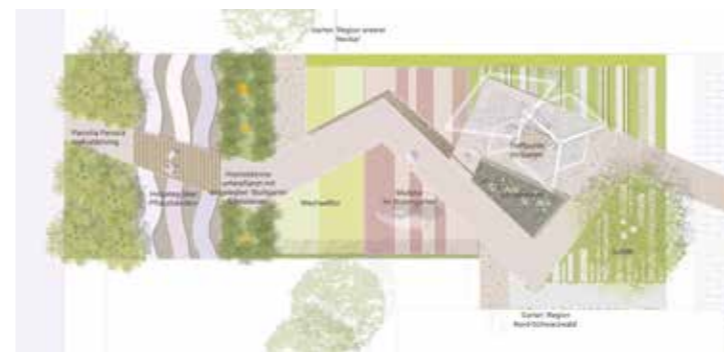

PLANVORLAGE REGION STUTTGART

UNSERE PARTNER UND SPONSOREN

Bercher & Malejko GmbH & Co. KG, 89264 Weißenhorn, www.bm-granit.de

Fischer Möbel GmbH, 73278 Schlierbach, www.fischer-moebel.de

Frank Bossert Industrievertretungen e. Kfm, 71686 Remseck/Stuttgart
www.bossert-weissinger.de

Gartenmetall®, 72622 Nürtingen, www.gartenmetall.de

Gesellschaft für Wertstoff-Verwertung mbH, 71686 Remseck a. N.
www.gvw-remseck.de

Godelmann GmbH & Co. KG, 92269 Fensterbach, www.godelmann.de

Häussermann Stauden + Gehölze GmbH, 71696 Möglingen
www.hauessermann.com

HEDISA Haustechnik GmbH, 70565 Stuttgart, www.hedisa.de

Thomas Heumann GmbH Gartenanlagen, 71384 Weinstadt, www.theumann.de

Jakob NOE Nachfolger, Stuttgarter Baugeräte Industrie GmbH & Co. KG
71696 Möglingen, www.noebaumaschinen.de

Kemmler Baustoffe GmbH, 71034 Böblingen, www.kemmler.de

Lauster Steinbau GmbH, 70376 Stuttgart, www.laustersteinbau.de

Landesmesse Stuttgart GmbH, 70629 Stuttgart, www.messe-stuttgart.de

Lanz Hebebühnen- & Nutzfahrzeugvermietung GmbH, 71277 Rutesheim
www.r-lanz.de

OY LUNAWOOD LTD, FI-15140 Lahti, www.lunawood.com

Pflanzenhandel Huben GmbH, 68526 Ladenburg, www.huben.de

re-natur GmbH, 24601 Ruhwinkel, www.re-natur.de

SCHANZ NATURSTEINE GmbH & Co. KG, 72336 Balingen
www.schanz-natursteine.de

Teich & Gründach Klute GmbH, 56242 Marienrachdorf, www.teichabdichtung.com

TerraGrün GbR Rollrasen/Fertigrasen, 70825 Korntal-Münchingen
www.terra-gruen.de

Wir bedanken uns bei unseren Mitgliedsbetrieben für die finanzielle Unterstützung:

Albrecht Bühler Baum und Garten GmbH, Benignus GmbH, Bernhard Heubach Gartenbaubetrieb, BLANKE GmbH, BLATTWERK Gartengestaltung GmbH, Gärten von Daiß GmbH, Garten-Schweizer, Glöckle Gärten, Grimm GaLaBau GmbH, Michael Hörr GmbH, Johannes M. Jeutter - Gärten und Pflanzen, Joachim Braitmaier GmbH, Joos Gartenanlagen, Karl Walker GmbH, Köber GmbH, Langner Freianlagen e. K., LINDENLAUB GmbH, Marohn + Binder Gartengestaltungs-GmbH, Otto Arnold GmbH, Plan-Garten GaLaBau GmbH, R + E Hiller GaLaBau GmbH, Rigon & Littmann GbR GaLaBau, Schurr GmbH GaLaBau, Weber GmbH GaLaBau, Wolff Gartengestaltung GmbH, Zipperlen GaLaBau