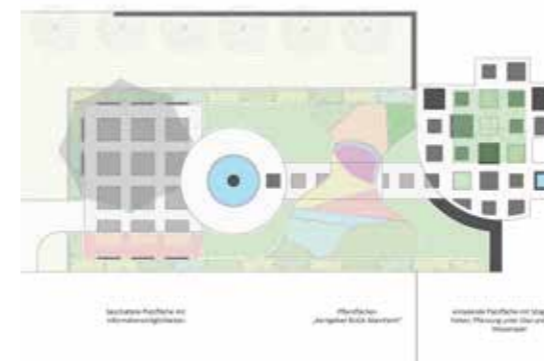

PLANVORLAGE

REGION UNTERER NECKAR

UNSERE PARTNER UND SPONSOREN

Becker GmbH Garten- und Landschaftsgestaltung

74939 Zuzenhausen, www.becker-galabau.com

Benz GmbH & Co. KG Baustoffe, 69502 Hemsbach, www.benz-baustoffe.de

Bobcat Bensheim GmbH, 64625 Bensheim, www.bobcat.de

Bundesgartenschau Mannheim 2023 gGmbH, 68159 Mannheim, www.buga2023.de

Garten-Creativ GmbH, 69198 Schriesheim, www.garten-creativ.de

Garten & Freiraum GmbH, 69231 Rauenberg, www.garten-freiraum.de

Grewe Heitmann Garten(t)räume GmbH, 68526 Ladenburg
www.grewe-heitmann.de

Hauke Erden GmbH, 71686 Remseck-Aldingen, www.hauke-erden.de

KRAUSS DER STEIN GmbH & Co. KG, 74193 Schwaigern
www.krauss-der-stein.de

Landschaftsarchitekturbüro Lulay, 68535 Edingen-Neckarhausen
www.h-lulay.de

Luisenpark Mannheim mit Stadtgärtnerei Mannheim, 68165 Mannheim
www.luisenpark.de

MDT Ges. f. Sonnenschutzsysteme mbH, 74736 Hardheim
www.mdt-tex.com

Pflanzenhandel Huben GmbH, 68526 Ladenburg, www.huben.de

Seitz Garten- und Landschaftsbau, 68259 Mannheim
www.seitz-gartenbau.de

Stadtmarketing Mannheim GmbH, 68161 Mannheim, www.visit-mannheim.de

Wir bedanken uns bei unseren Mitgliedsbetrieben für die finanzielle Unterstützung:

Böttiger GaLaBau GmbH, Form & Garten Fleckenstein GmbH, Gartenbau Speckis GmbH, Holz-Adrian GmbH, Andreas Huy Gartengestaltung und mehr, Olaf Kadner GaLaBau, Mayer & Bühler GmbH & Co. KG, Müller Lebensraum Garten GmbH, Otto Müller GmbH GaLaBau, Herbert Pfeil, Anton Schneider GaLaBau, Schmitt GaLaBau Hirschberg, Thome Gartengestaltung GmbH, Peter Volk, Wolf GaLaBau GbR Ladenburg

Verband Garten-, Landschafts- und Sportplatzbau Baden-Württemberg e. V.

Ihre Experten für
Garten & Landschaft