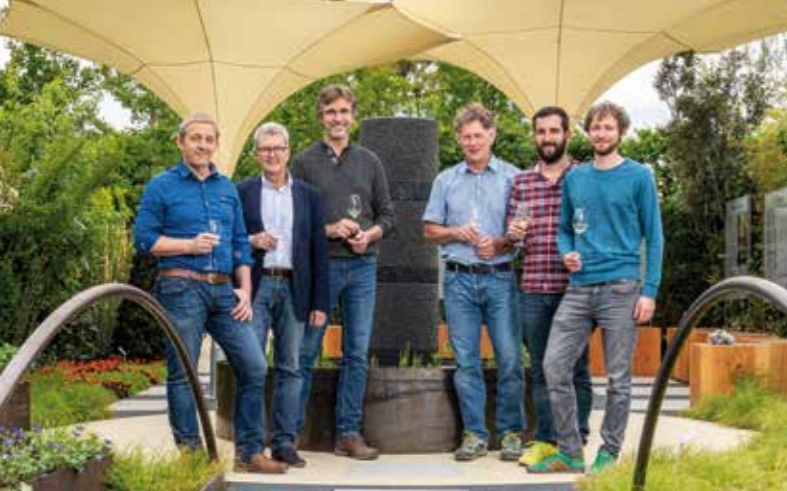

www.facebook.com/GaLaBau.BW 
[@green.creative.work](https://www.instagram.com/green.creative.work) 

Ihre Experten für
Garten & Landschaft

Verband Garten-, Landschafts- und Sportplatzbau Baden-Württemberg e. V.

Ihre Experten für
Garten & Landschaft

„QUADRATISMUS“ - MANNHEIM 2023 WIRFT SEINE QUADRATE VORAUSS

„Mannheimerisch“ präsentiert sich die Region Unterer Neckar und lässt hiermit ganz bewusst die Lust auf die Bundesgartenschau 2023 in der „Quadrate-Stadt“ wachsen. Zentrum des Gartens ist ein zwei Meter hohes Wasserspiel aus gerieftem Granit, das den bekannten Mannheimer Wasserturm, das alte Wahrzeichen der Stadt, symbolisiert. Von hier aus gelangt der Besucher zu verschiedenen einladenden Plätzen. Riesige beleuchtete Tulpenschirme laden mit üppigem Schatten zum Ausruhen, Genießen und Informieren über die zukünftige BUGA ein. Eine durchgängige Pflanzfläche mit spannenden Farbkombinationen in unterschiedlichen Höhen bringt einen bunten Vorgeschmack auf das Kerngebiet der künftigen Ausstellung.

Die Pflanzung unterbricht mit ihrer geschwungenen Form ganz bewusst die bislang quadratische Planung. Stahl – feudal zu einer leichten eleganten Brücke geformt – spannt sich über diese farbenfrohe Blütenpracht und geleitet den Besucher zu einem weiteren Platz, der sich aufgrund seiner Lage am Haupteingang geradezu als BUGA-Treffpunkt anbietet. Sitzquader aus Beton- und Naturstein im Schatten einer Dachplatane machen freie Zeit zur Freizeit im Grünen. Einen ganz besonderen Rahmen bildet eine buntablaubige, blühende „Multi-Kulti-Hecke“, die für die 163 Nationalitäten Mannheims steht.