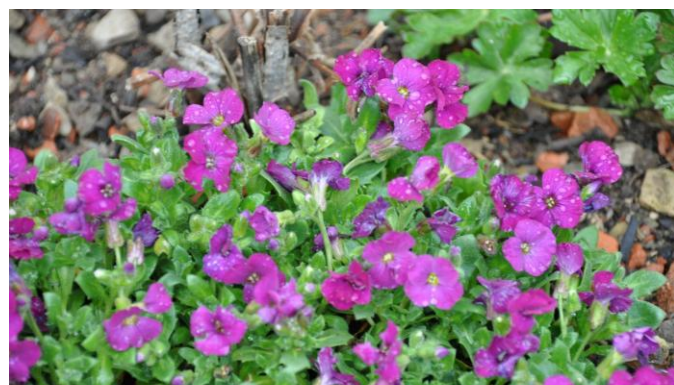

Pflanzenliste LGS-Ellwangen

Garten 5 Adriaans

Beete Wendeltreppe, Outdordusche, Dach

Laubgehölze - Bäume

Albizia	julibrissin	Seidenbaum, Schlafbaum	2
Aralia	elata 'Variegata'	Weißbunter Teufelskrükstock	1
Gleditsia	triacanthos 'Sunburst'	Gleditschie	1
Laubgehölze - Sträucher			
Lagerstroemia	indica	Chinesische Lagerströmie	2
Laubgehölze - Schlingpflanzen			
Campsis	taglibuana	Große Klettertrompete	1
Clematis	montana 'Rubens'	Anemonenwaldrebe, Bergwaldrebe	1

Pflanzenliste LGS-Ellwangen

Garten 5 Adriaans

Beete Wendeltreppe, Outdordusche, Dach

Gräser			
Pennisetum	alopecuroides 'Hameln'	Lampenputzergras	6
Stauden			
Echinacea	purpurea 'Tomato Soup'	Sonnenhut orange	7
Echinacea	purpurea 'Augustkönigin'	Purpur Sonnenhut	10
Anemone	japonica 'Honorine Jobert'	Herbstanemone	16
Sedum	telephium 'Herbstfreude'	Purpur Fetthenne	12
Helleborus	purpurascens	Lenzrose	7

Pflanzenliste LGS-Ellwangen

Garten 5 Adriaans

Beete Wendeltreppe, Outdordusche, Dach

Stauden			
Verbena	bonariensis	Verbene	8
Alchemilla	epipsila	Frauenmantel	50
Geranium	x cantabrigiense 'Biokovo'	Storchschnabel	60
Aster	ericoides 'Erlkönig'	Myrten Aster	2
Potentilla	atrosanguinea	Fingerkraut	55
Aubrieta	cultorum 'Regado Red'	Blaukissen	20