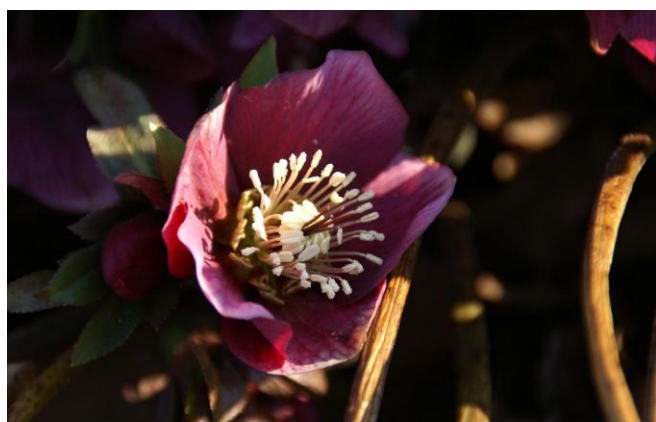

Pflanzenliste LGS-Ellwangen

Garten 5 Adriaans

Beete Wendeltreppe, Outdordusche, Dach

Laubgehölze - Bäume

Albizia	julibrissin	Seidenbaum, Schlafbaum	2
Aralia	elata 'Variegata'	Weißbunter Teufelskrükstock	1
Gleditsia	triacanthos 'Sunburst'	Gleditschie	1
Laubgehölze - Sträucher			
Lagerstroemia	indica	Chinesische Lagerströmie	2
Laubgehölze - Schlingpflanzen			
Campsis	taglibuana	Große Klettertrompete	1
Clematis	montana 'Rubens'	Anemonenwaldrebe, Bergwaldrebe	1

Pflanzenliste LGS-Ellwangen

Garten 5 Adriaans

Beete Wendeltreppe, Outdordusche, Dach

Gräser			
Pennisetum	alopecuroides 'Hameln'	Lampenputzergras	6
Stauden			
Echinacea	purpurea 'Tomato Soup'	Sonnenhut orange	7
Echinacea	purpurea 'Augustkönigin'	Purpur Sonnenhut	10
Anemone	japonica 'Honorine Jobert'	Herbstanemone	16
Sedum	telephium 'Herbstfreude'	Purpur Fetthenne	12
Helleborus	purpurascens	Lenzrose	7